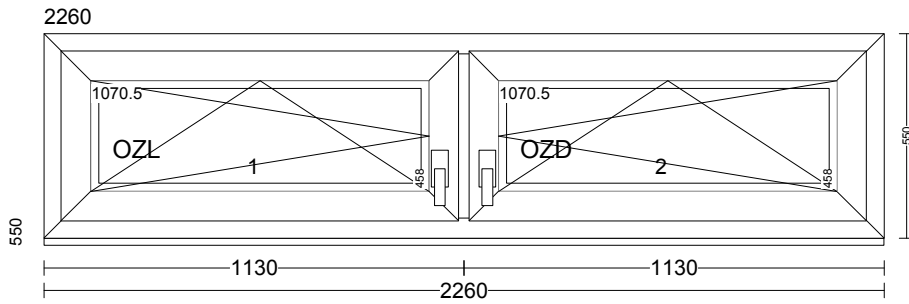

388-DUP 390  
PRIRODOSLOVNA ŠKOLA KARLOVAC  
47000 KARLOVAC  
Omjer 1 : 20

Pos. : (1) > 27 Komad

Pos. : (2) > 27 Komad